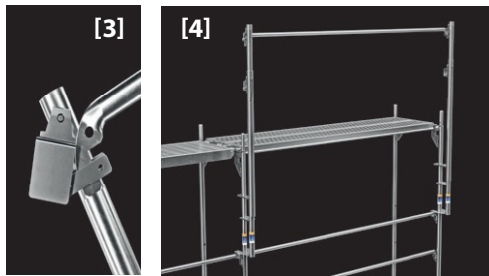

TECH INFO
FRAMESCAFF | MSG-PFOSTEN UNIVERSAL FS

VORLAUFENDES GELÄNDER FÜR FRAMESCAFF MSG-PFOSTEN FS

SMART CLIP

ANWENDUNG

Der MSG-Pfosten Universal für FRAMESCAFF-Rahmengerüste sichert die jeweils folgende Gerüstlage, bevor sie betreten wird. Durch die Pendelbleche können Standard-Geländer und Knieholm aus der fertigen Gerüstlage darunter eingehängt und samt Pfosten nach oben gesetzt werden. Es sind keine Telegeländer nötig.

MATERIAL

Aluminium / Stahl, feuerverzinkt / Edelstahl

BESONDERHEIT

Simple Einschwenkmechanik

SYSTEM

FRAMESCAFF und Kompatible

EINSATZ

Nach dem Aufsetzen wird die Halterungsklaue mit einer Drehbewegung eingeschwenkt.

Durch das Pendelblech erfolgt eine einfache und sichere Montage des Geländers.

- [1] Der MSG-Pfosten Universal für FRAMESCAFF-Rahmengerüste wird auf das Geländer der fertigen Lage gesetzt.
- [2] Das Rückengeländer für die folgende Lage wird von der unteren Lage aus eingehakt.
- [3] Das Rückengeländer wird in den zweiten Pfosten eingesetzt.
- [4] Der zweite Pfosten wird in Position gebracht.

VORTEILE

- Voreilende Geländer gemäß TRBS 2121
- Einfache Mechanik
- Updaten/Vitalhalten des FRAMESCAFF-Rahmensystems

VORAUSSETZUNG

- Fassadengerüst FRAMESCAFF

ZUBEHÖR / ERGÄNZUNGEN

FRAMESCAFF-Standardgeländer 1,57 m bis 3,07 m
Art.-Nr. E04FS0009 bis E04FS0012