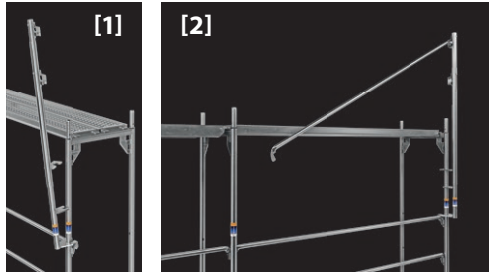

TECH INFO
FRAMESCAFF | MSG-PFOSTEN UNIVERSAL FS

VORLAUFENDES GELÄNDER FÜR FRAMESCAFF MSG-PFOSTEN FS

SMART CLIP

ANWENDUNG

Der MSG-Pfosten Universal für FRAMESCAFF-Rahmengerüste sichert die jeweils folgende Gerüstlage, bevor sie betreten wird. Durch die Pendelbleche können Standard-Geländer und Knieholm aus der fertigen Gerüstlage darunter eingehängt und samt Pfosten nach oben gesetzt werden. Es sind keine Telegeländer nötig.

MATERIAL

Aluminium / Stahl, feuerverzinkt / Edelstahl

BESONDERHEIT

Simple Einschwenkmechanik

SYSTEM

FRAMESCAFF und Kompatible

EINSATZ

Nach dem Aufsetzen wird die Halterungsklaue mit einer Drehbewegung eingeschwenkt.

Durch das Pendelblech erfolgt eine einfache und sichere Montage des Geländers.

- [1] Der MSG-Pfosten Universal für FRAMESCAFF-Rahmengerüste wird auf das Geländer der fertigen Lage gesetzt.
- [2] Das Rückengeländer für die folgende Lage wird von der unteren Lage aus eingehakt.
- [3] Das Rückengeländer wird in den zweiten Pfosten eingesetzt.
- [4] Der zweite Pfosten wird in Position gebracht.

VORTEILE

- Voreilende Geländer gemäß TRBS 2121
- Einfache Mechanik
- Updaten/Vitalhalten des FRAMESCAFF-Rahmensystems

VORAUSSETZUNG

- Fassadengerüst FRAMESCAFF

ZUBEHÖR / ERGÄNZUNGEN

FRAMESCAFF-Standardgeländer 1,57 m bis 3,07 m
Art.-Nr. E04FS0009 bis E04FS0012